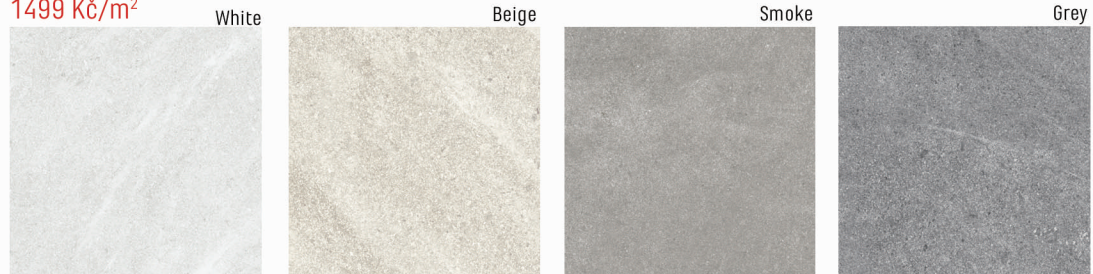

Evo Stone 60•60•2

1899 Kč/m²