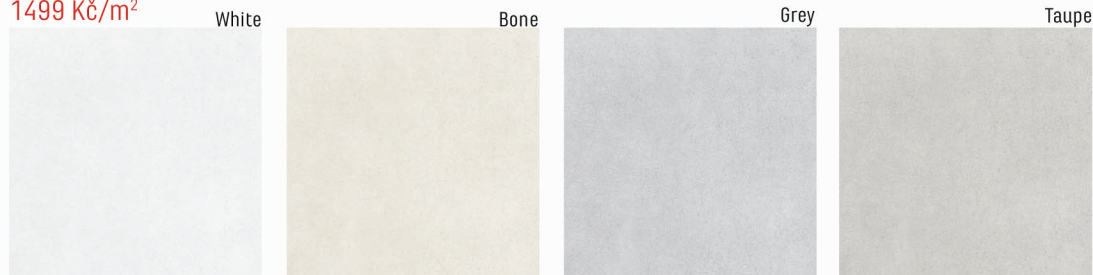

Area 60•60•2

1299 Kč/m²