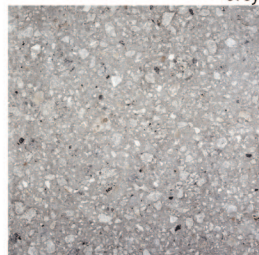

DLAŽBY 20 MM

Mrazuvzdorné, protisklzné, k pokládce na terče, do šterku, trávy nebo lepení.
Doporučujeme i jako dlažby k bazénům.

Mustang 60•60•2

1499 Kč/m²

White

Grey

Dark

Hannover 29,5•120•2

1899 Kč/m²

White

Oak

Honey

Walnut